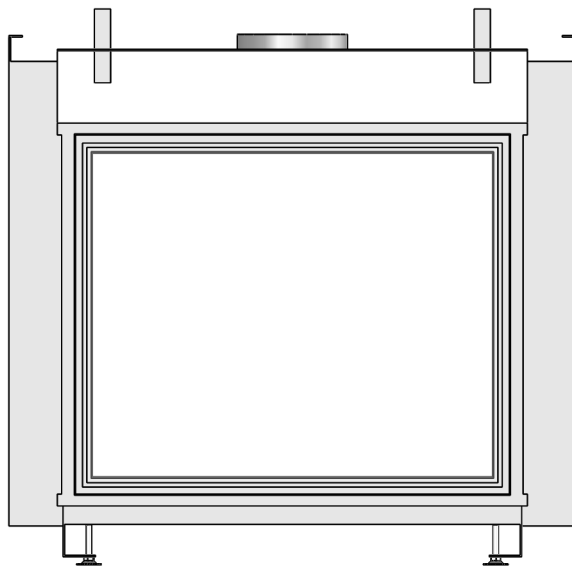

Name: **Derby L Tunnel-3 hidden door en convectie**

Modifications reserved

Projection: American

Scale: 1:14
Unit: mm

Version: 0

Bellfires - Hallenstraat 17
 5531 AB Bladel - Netherlands
 Tel. +31 (0) 497 33 92 00
 Fax. +31 (0) 497 33 92 10
 Email: info@bellfires.com