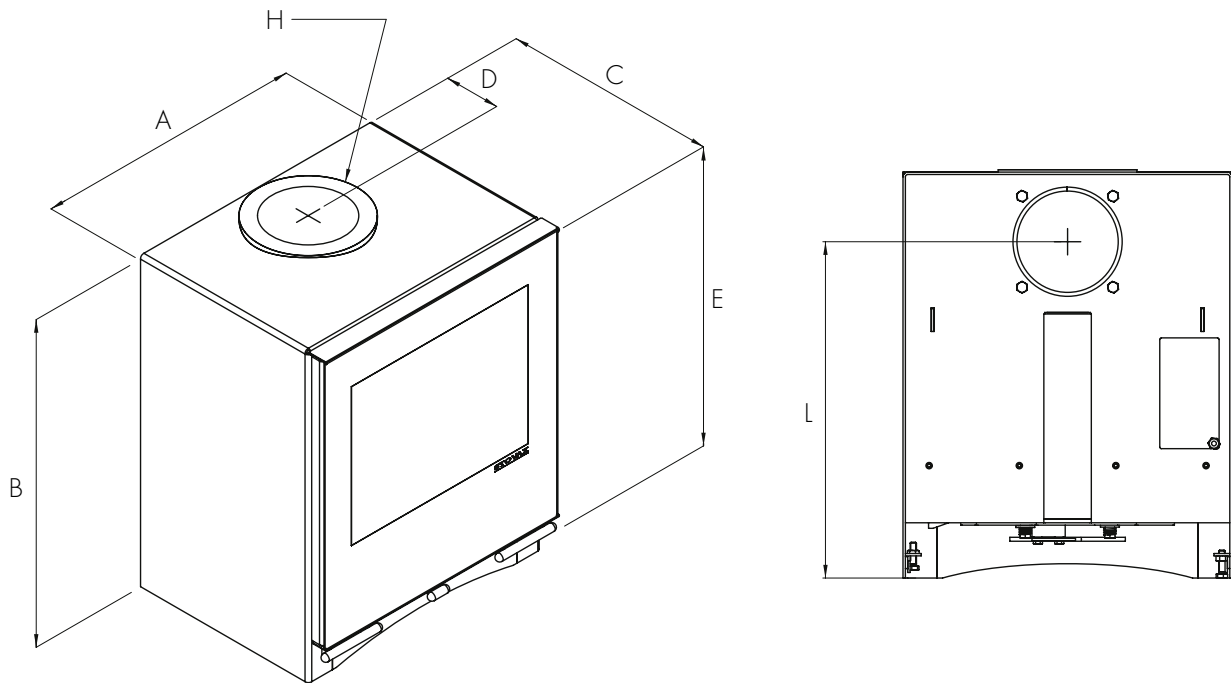

STOVAX

DIMENSIONS DU PRODUIT

IMPORTANT

Les informations dimensionnelles figurant ci-dessous sont là pour vous aider dans votre choix d'appareil. Elles ne couvrent pas toutes les informations pouvant être requises à des fins d'installation. Celles-ci peuvent être obtenues auprès de votre détaillant ou en consultant / téléchargeant les manuels d'installation complets.

RIVA VISION STOVES

Riva Vision Dimensions (see letters on diagram)

	Small	Midi	Medium
A.....	371mm	416mm	525mm
B.....	474mm	513mm	600mm
B (with Plinth) .	524mm	613mm	750mm
C.....	329mm	350mm	368mm
D.....	109mm	108mm	122mm
E.....	441mm	470mm	553mm
H.....	128mm	128mm	153mm
L.....	385mm	425mm	496mm
L (with Plinth) .	435mm	525mm	646mm